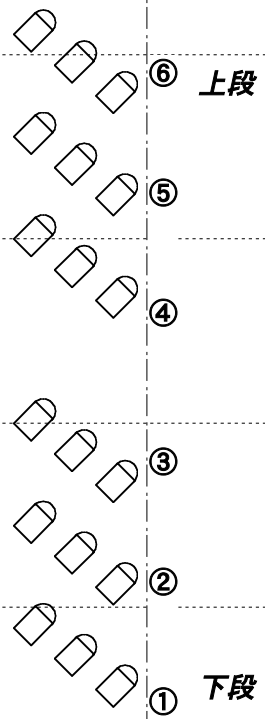

フロントサイド

下手

フロントサイド

上手

第1シーリング

第2シーリング

2kwクセノンピン

 1000W凸スポット

 1500W凸スポット

 1500W凸スポット(old)