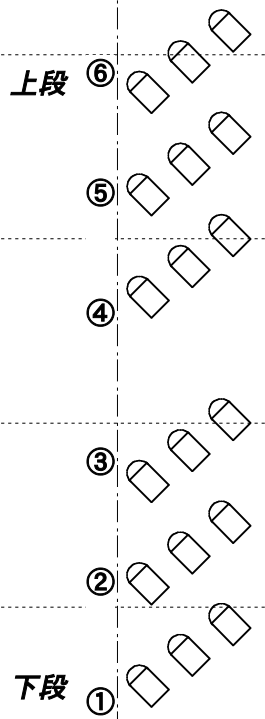

フロントサイド

下手

フロントサイド

上手

第1シーリング

第2シーリング

2kwクセノンピン

 1000W凸スポット

 1500W凸スポット

 1500W凸スポット(old)