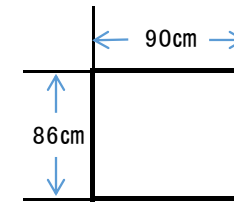

東御市文化会館 看板サイズ

舞台関連 ホール 横看板(84cm×900cm) 画鋏で固定

舞台関連 文字板(86cm×90cm)

舞台関連 ホール 横看板(84cm×600cm) 画鋏で固定

舞台関連 ホール 垂れ幕(60cm×500cm) / (90cm×500cm)

入口用 入り口 縦看板(61cm×182cm) 画鋏で固定

●ホール用垂れ幕●

作成時に上の余白50cm、下の余白50cmは、必ず取って下さい。
実際に使えるスペースは400cm(4m)となります。