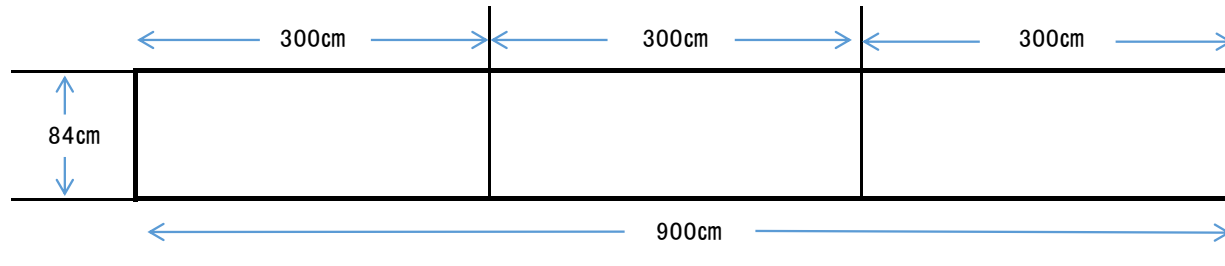

東御市文化会館 看板サイズ

舞台関連 ホール 横看板(84cm×900cm) 画鋏で固定

舞台関連 文字板(86cm×90cm)

舞台関連 ホール 横看板(84cm×600cm) 画鋏で固定

舞台関連 ホール 垂れ幕(60cm×500cm) / (90cm×500cm)

入口用 入り口 縦看板(61cm×182cm) 画鋏で固定

●ホール用垂れ幕●

作成時に上の余白50cm、下の余白50cmは、必ず取って下さい。
実際に使えるスペースは400cm(4m)となります。