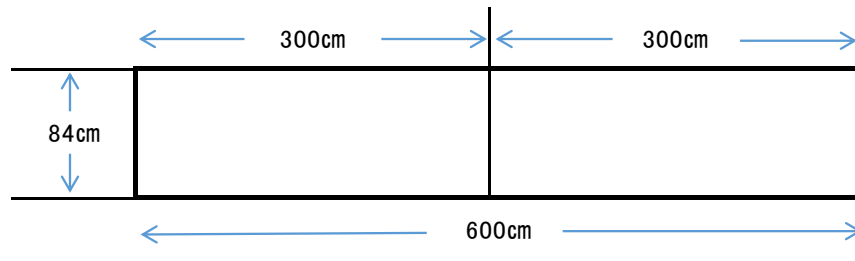

東御市文化会館 看板サイズ

舞台関連 ホール 横看板(84cm×900cm) 画鋏で固定

舞台関連 文字板(86cm×90cm)

舞台関連 ホール 横看板(84cm×600cm) 画鋏で固定

舞台関連 ホール 垂れ幕(60cm×500cm) / (90cm×500cm)

入口用 入り口 縦看板(61cm×182cm) 画鋏で固定

●ホール用垂れ幕●

作成時に上の余白50cm、下の余白50cmは、必ず取って下さい。
実際に使えるスペースは400cm(4m)となります。