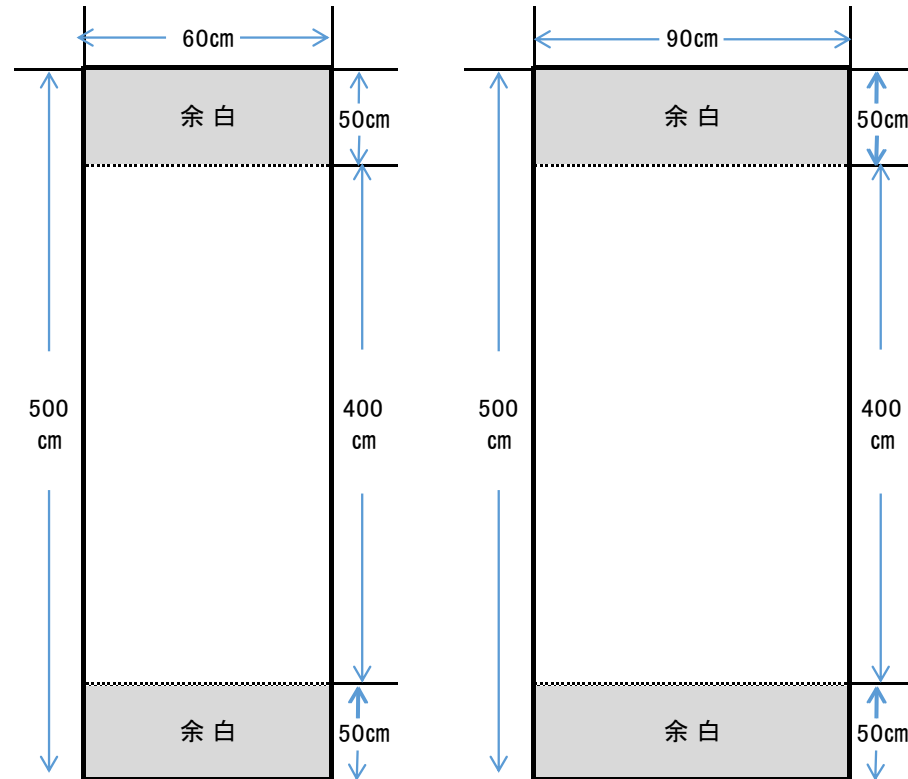

東御市文化会館 看板サイズ

舞台関連 ホール 横看板(84cm×900cm) 画鋏で固定

舞台関連 文字板(86cm×90cm)

舞台関連 ホール 横看板(84cm×600cm) 画鋏で固定

舞台関連 ホール 垂れ幕(60cm×500cm) / (90cm×500cm)

入口用 入り口 縦看板(61cm×182cm) 画鋏で固定

●ホール用垂れ幕●

作成時に上の余白50cm、下の余白50cmは、必ず取って下さい。
実際に使えるスペースは400cm(4m)となります。