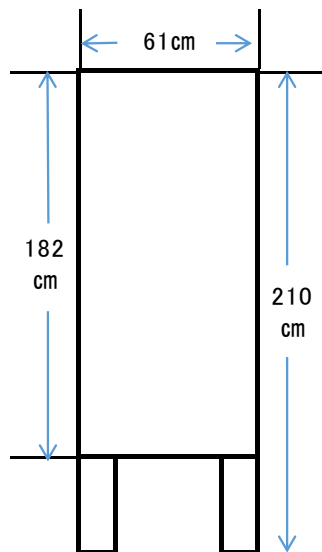

東御市文化会館 看板サイズ

舞台関連 ホール 横看板(84cm×900cm) 画鋏で固定

舞台関連 文字板(86cm×90cm)

舞台関連 ホール 横看板(84cm×600cm) 画鋏で固定

舞台関連 ホール 垂れ幕(60cm×500cm) / (90cm×500cm)

入口用 入り口 縦看板(61cm×182cm) 画鋏で固定

●ホール用垂れ幕●

作成時に上の余白50cm、下の余白50cmは、必ず取って下さい。
実際に使えるスペースは400cm(4m)となります。